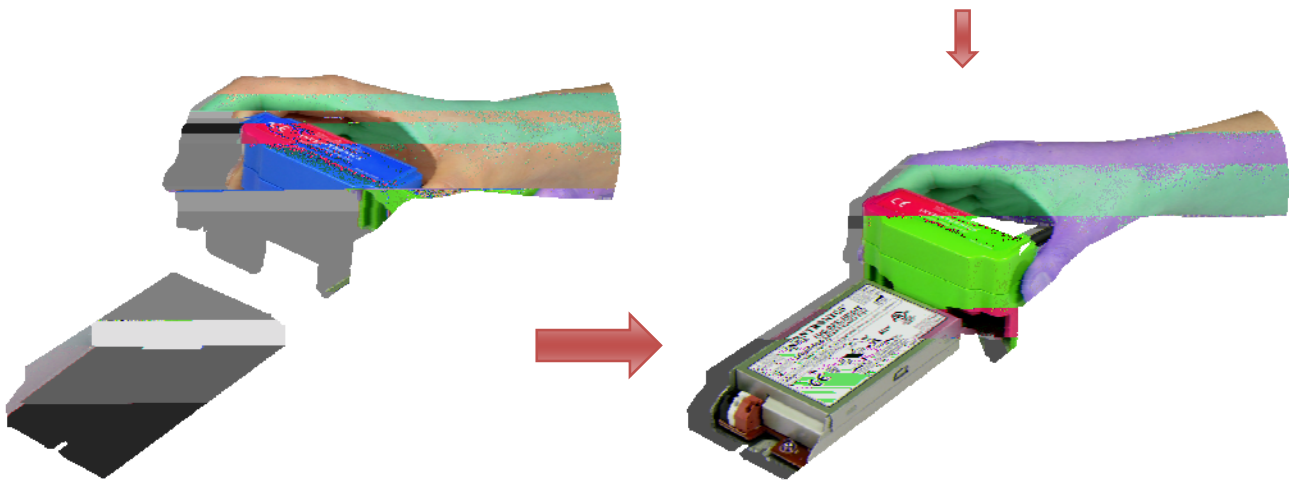

- LUG
- LUG

PRG-FIX-E01 LUG

		PRG-FIX-E01

PRG-FIX-E01	LUG-025SxxxDTE	
	LUG-040SxxxDTE	

	-20 °C	-	+50 °C	10%RH to 90%RH
	-40 °C	-	+70 °C	5%RH to 90%RH

(L x W x H)	3.45 x 1.56 x 2.36			
(L x W x H)	87.5 x 39.5 x 59.8			
	-	315 g	-	

25°C

PRG-FIX-E01	

1.

Pin

2.

Pin

PROJ: 

: ±1