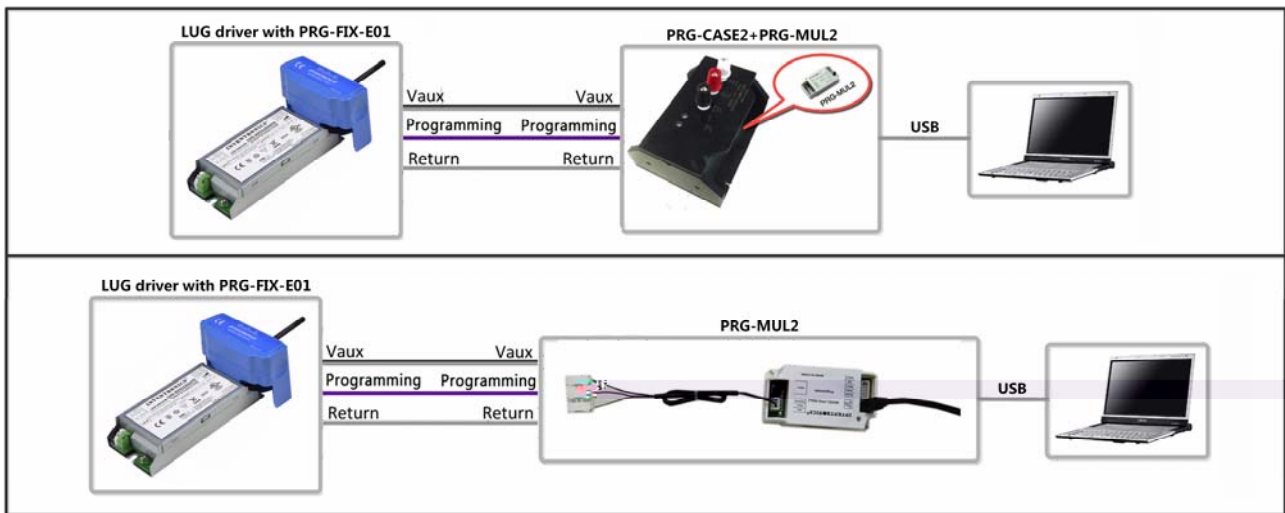

- LUG
- LUG

PRG-FIX-E01 LUG

		PRG-FIX-E01

PRG-FIX-E01	LUG-025SxxxDTE	
	LUG-040SxxxDTE	

	-20 °C	-	+50 °C	10%RH to 90%RH
	-40 °C	-	+70 °C	5%RH to 90%RH

(L x W x H)	3.45 x 1.56 x 2.36			
(L x W x H)	87.5 x 39.5 x 59.8			
	-	315 g	-	

25°C

PRG-FIX-E01	

1.

Pin

2.

Pin

PROJ: 

: ±1