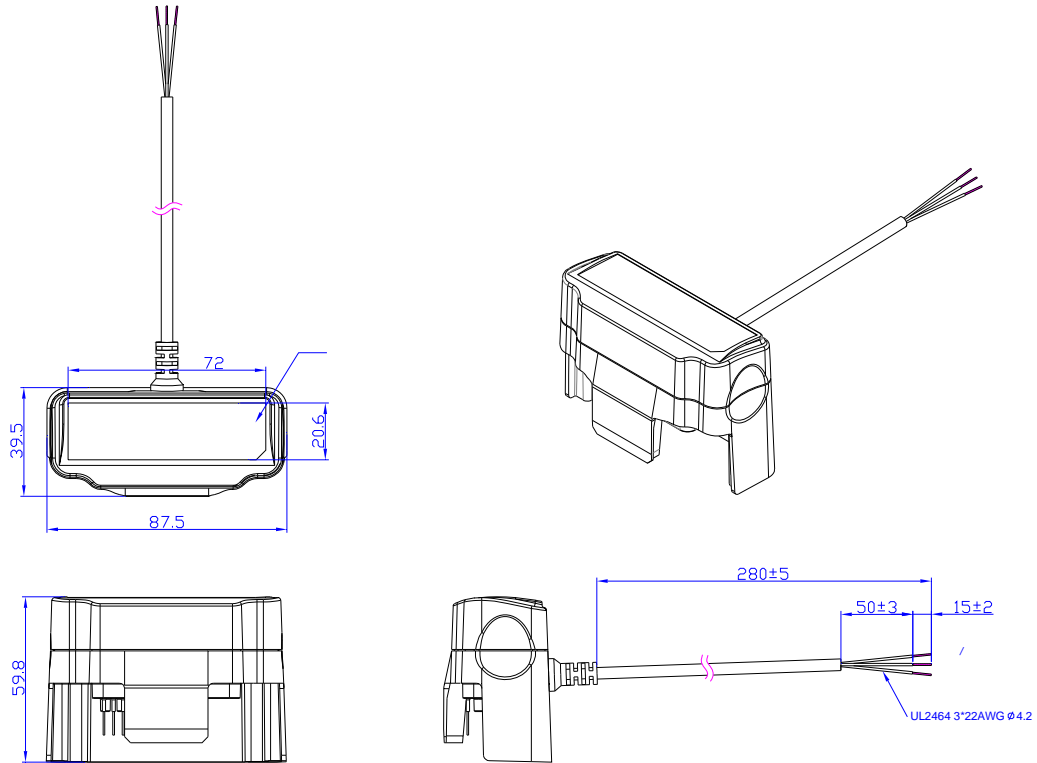

- LUG
- LUG

PRG-FIX-E01 LUG

		PRG-FIX-E01

PRG-FIX-E01	LUG-025SxxxDTE	
	LUG-040SxxxDTE	

	-20 °C	-	+50 °C	10%RH to 90%RH
	-40 °C	-	+70 °C	5%RH to 90%RH

(L x W x H)	3.45 x 1.56 x 2.36			
(L x W x H)	87.5 x 39.5 x 59.8			
	-	315 g	-	

25°C

PRG-FIX-E01	

1.

Pin

2.

Pin

PROJ: 

: ±1