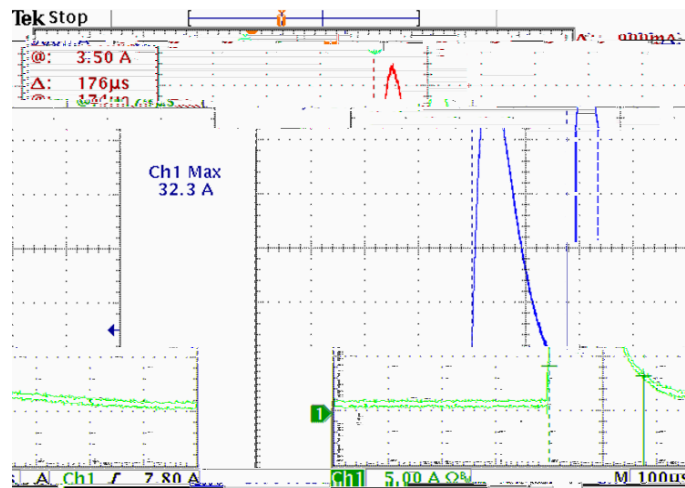

-
-
-
-
-
-
-

	1			2	2	

		o		o

o

--	--	--	--	--

o

	μ	μ	μ	

EMI	
EMS	

LUC-018S035DSP(SSP)
效率 vs. 输出电压

LUC-018S050DSP(SSP)
效率 vs. 输出电压

LUC-018S070DSP(SSP)

LUC-018S105DSP(SSP)
效率 vs. 输出电压

功率因数 vs. 负载

0-10V

LUC-018SxxxDSP

RoHs