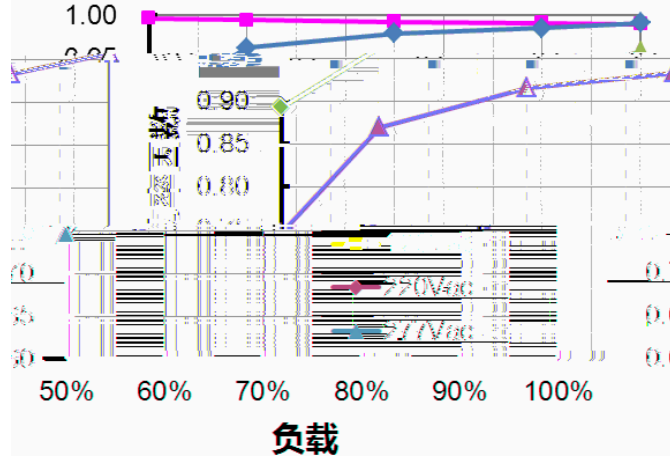

LUC-018S035DSP(SSP)
效率 vs. 输出电压

LUC-018S050DSP(SSP)
效率 vs. 输出电压

LUC-018S070DSP(SSP)

LUC-018S105DSP(SSP)
效率 vs. 输出电压

功率因数 vs. 负载

0-10V

LUC-018SxxxDSP

RoHs