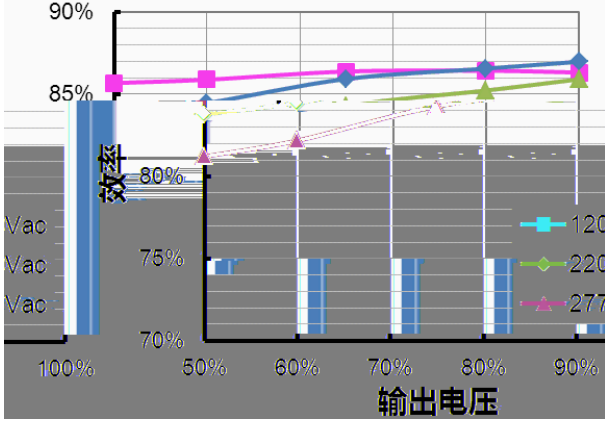

-
-
-
-
-
-
-

	1			2	2	

		o		o

o

--	--	--	--	--

o

	μ	μ	μ	

EMI	
EMS	

LUC-018S035DSP(SSP)
效率 vs. 输出电压

LUC-018S050DSP(SSP)
效率 vs. 输出电压

LUC-018S070DSP(SSP)

LUC-018S105DSP(SSP)
效率 vs. 输出电压

功率因数 vs. 负载

0-10V

LUC-018SxxxDSP

RoHs