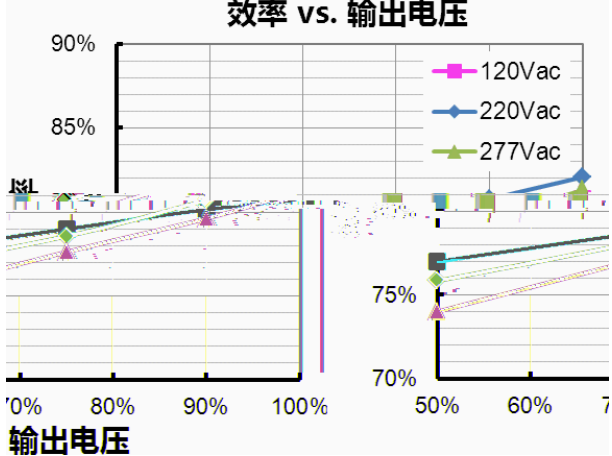

LUC-018S035DSP(SSP)
效率 vs. 输出电压

LUC-018S050DSP(SSP)
效率 vs. 输出电压

LUC-018S070DSP(SSP)

LUC-018S105DSP(SSP)
效率 vs. 输出电压

功率因数 vs. 负载

0-10V

LUC-018SxxxDSP

RoHs