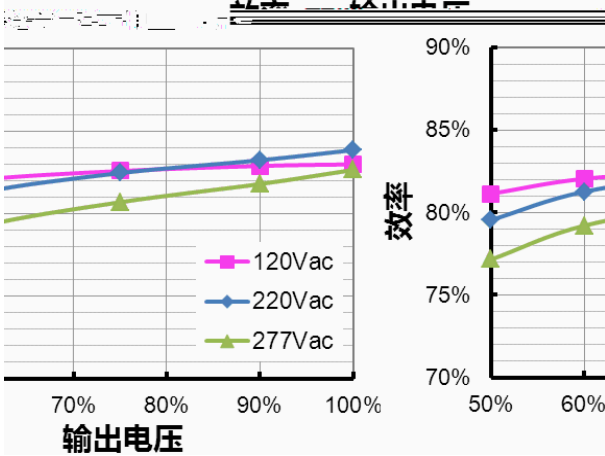

-
-
-
-
-
-
-

	1			2	2	

		o		o

o

--	--	--	--	--

o

	μ	μ	μ	

EMI	
EMS	

LUC-018S035DSP(SSP)
效率 vs. 输出电压

LUC-018S050DSP(SSP)
效率 vs. 输出电压

LUC-018S070DSP(SSP)

LUC-018S105DSP(SSP)
效率 vs. 输出电压

功率因数 vs. 负载

0-10V

LUC-018SxxxDSP

RoHs