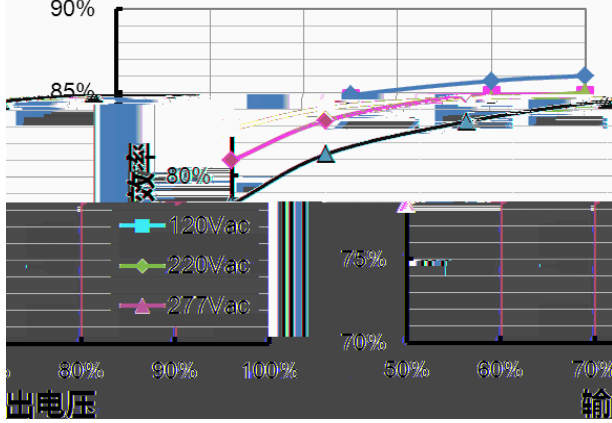

-
-
-
-
-
-
-

	1			2	2	

		o		o

o

--	--	--	--	--

o

	μ	μ	μ	

EMI	
EMS	

LUC-018S035DSP(SSP)
效率 vs. 输出电压

LUC-018S050DSP(SSP)
效率 vs. 输出电压

LUC-018S070DSP(SSP)

LUC-018S105DSP(SSP)
效率 vs. 输出电压

功率因数 vs. 负载

0-10V

LUC-018SxxxDSP

RoHs