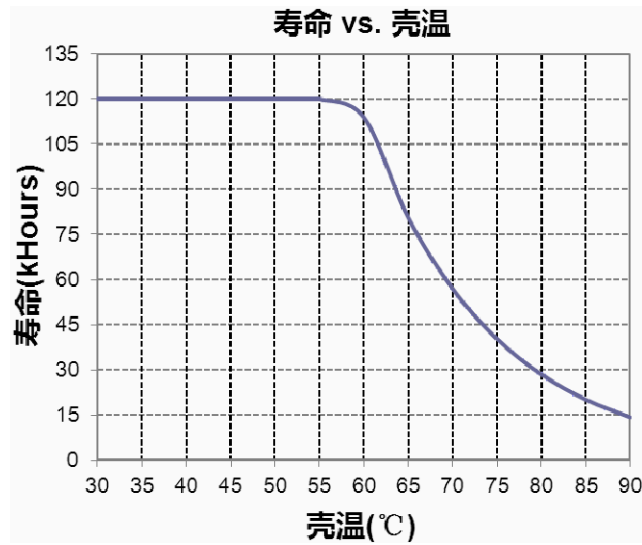

-
-
-
-
-
-
-

	1			2	2	

		o		o

o

--	--	--	--	--

o

	μ	μ	μ	

EMI	
EMS	

LUC-018S035DSP(SSP)
效率 vs. 输出电压

LUC-018S050DSP(SSP)
效率 vs. 输出电压

LUC-018S070DSP(SSP)

LUC-018S105DSP(SSP)
效率 vs. 输出电压

功率因数 vs. 负载

0-10V

LUC-018SxxxDSP

RoHs