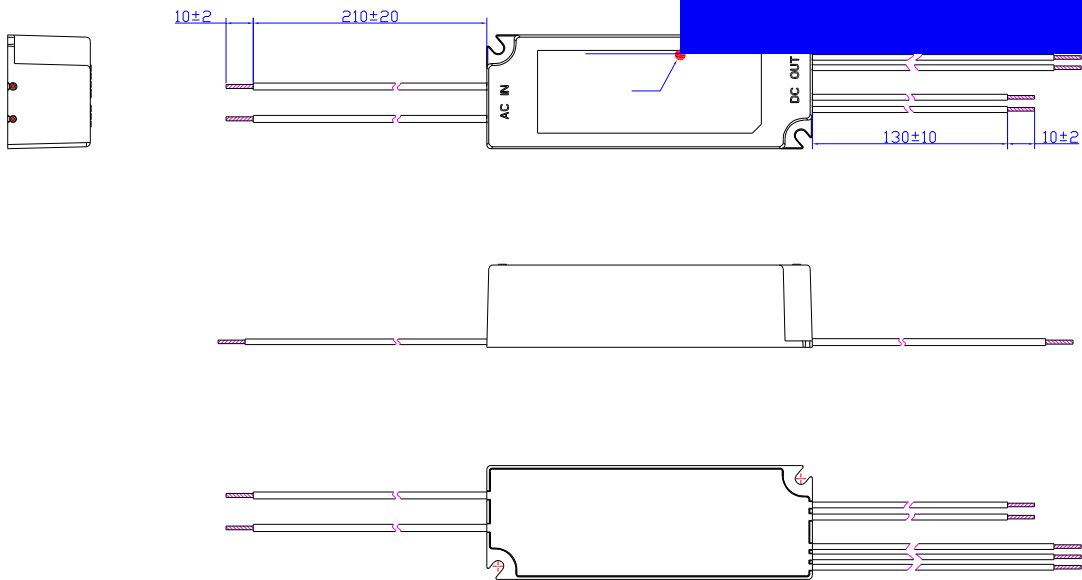

LUC-018S035DSP(SSP)
效率 vs. 输出电压

LUC-018S050DSP(SSP)
效率 vs. 输出电压

LUC-018S070DSP(SSP)

LUC-018S105DSP(SSP)
效率 vs. 输出电压

功率因数 vs. 负载

0-10V

LUC-018SxxxDSP

RoHs