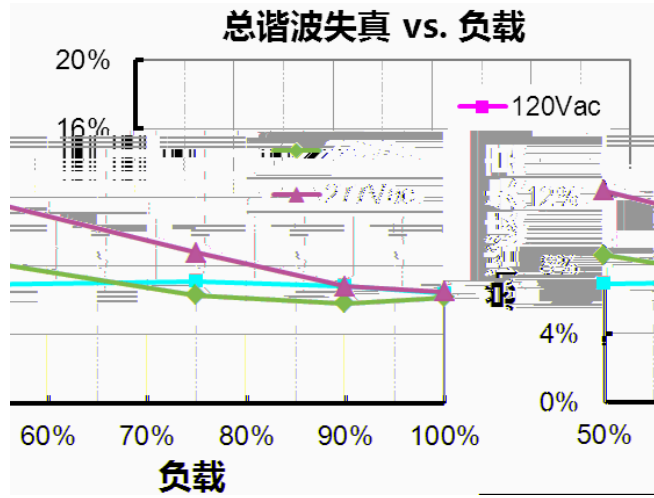

LUC-018S035DSP(SSP)
效率 vs. 输出电压

LUC-018S050DSP(SSP)
效率 vs. 输出电压

LUC-018S070DSP(SSP)

LUC-018S105DSP(SSP)
效率 vs. 输出电压

功率因数 vs. 负载

0-10V

LUC-018SxxxDSP

RoHs