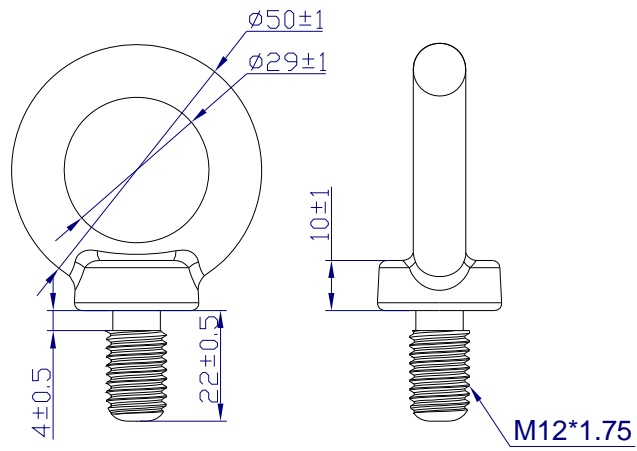

	-	-	20 kg	BLT-M1000
	-	-	20 kg	BLT-M1200
	-	-	20 kg	HKK-D1500
	-	105 g	-	BLT-M1000
	-	130 g	-	BLT-M1200
	-	40 g	-	HKK-D1500

BLT-M1000	120	M10	/
BLT-M1200	120	M12	/
HKK-D1500	120	DN15	/

BLT-M1000

PROJ:

: ±1

BLT-M1200

PROJ:  

: ± 1

HKK-D1500

2018-08-24	A		/	/