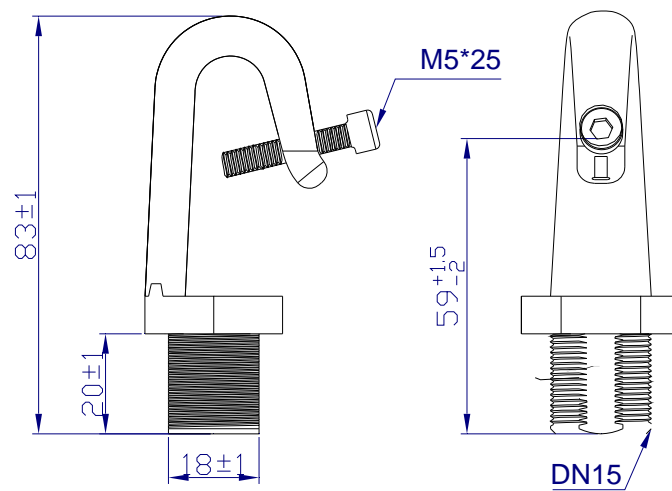

	-	-	20 kg	BLT-M1000
	-	-	20 kg	BLT-M1200
	-	-	20 kg	HKK-D1500
	-	105 g	-	BLT-M1000
	-	130 g	-	BLT-M1200
	-	40 g	-	HKK-D1500

BLT-M1000	120	M10	/
BLT-M1200	120	M12	/
HKK-D1500	120	DN15	/

BLT-M1000

PROJ:

: ±1

BLT-M1200

PROJ:  

: ± 1

HKK-D1500

2018-08-24	A		/	/