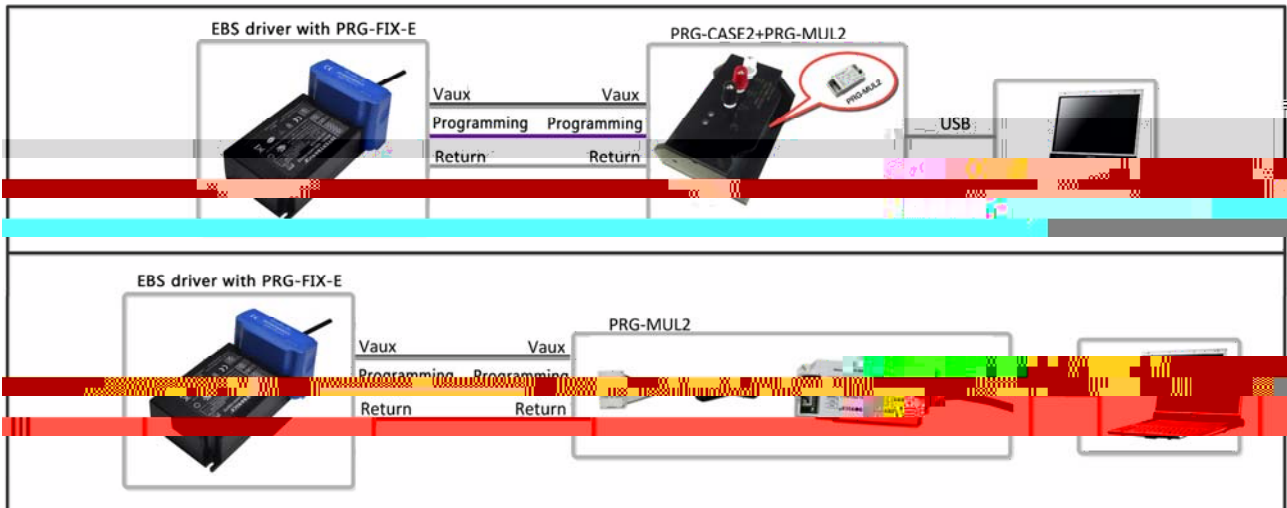

EBS

EBS

PRG-FIX-E

EBS

		PRG-FIX-E

PRG-FIX-E	EBS-040xxxDTE	
	EBS-040xxxBTE	
	EBS-080xxxDTE	
	EBS-080xxxBTE	
	EBS-120xxxDTE	
	EBS-120xxxBTE	

PRG-FIX-E	EBS-160xxxDTE	
	EBS-160xxxBTE	

	-20 C	-	+50 C	10%RH to 90%RH
	-40 C	-	+70 C	5%RH to 90%RH

(L x W x H)	3.42 x 1.45 x 2.39			
(L x W x H)	87.0 x 36.8 x 59.8			
	-	305 g	-	

25 C

PRG-FIX-E	

1. Pin
2. Pin

PROJ:  

: ±1