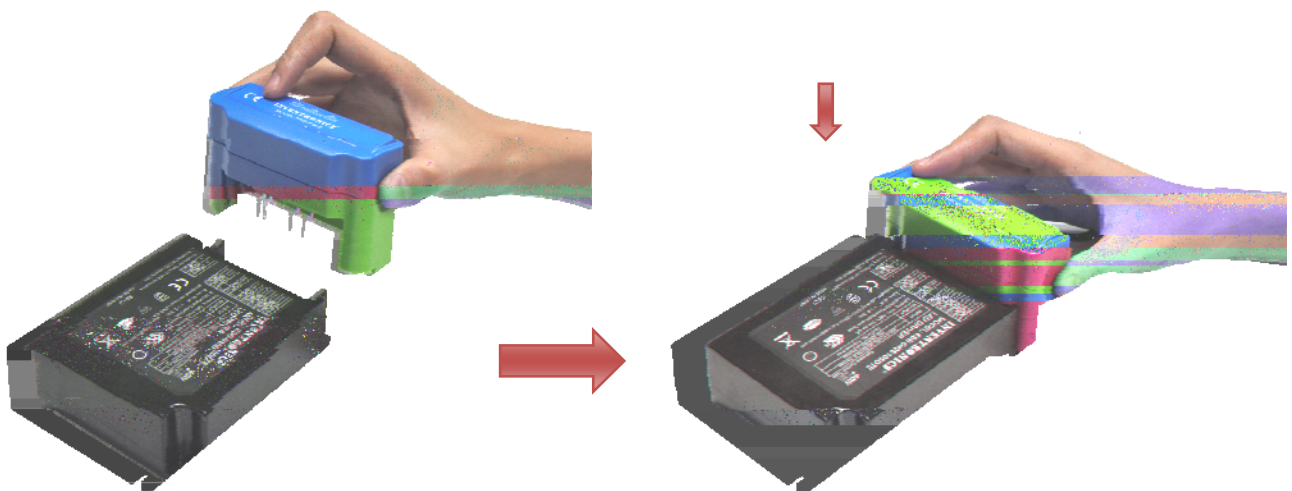

EBS

EBS

PRG-FIX-E

EBS

		PRG-FIX-E

PRG-FIX-E	EBS-040xxxDTE	
	EBS-040xxxBTE	
	EBS-080xxxDTE	
	EBS-080xxxBTE	
	EBS-120xxxDTE	
	EBS-120xxxBTE	

PRG-FIX-E	EBS-160xxxDTE	
	EBS-160xxxBTE	

	-20 C	-	+50 C	10%RH to 90%RH
	-40 C	-	+70 C	5%RH to 90%RH

(L x W x H)	3.42 x 1.45 x 2.39			
(L x W x H)	87.0 x 36.8 x 59.8			
	-	305 g	-	

25 C

PRG-FIX-E	

1. Pin
2. Pin

PROJ:  

: ±1