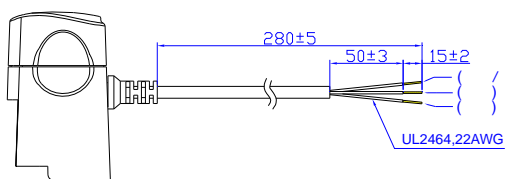

EBS

EBS

PRG-FIX-E

EBS

		PRG-FIX-E

PRG-FIX-E	EBS-040xxxDTE	
	EBS-040xxxBTE	
	EBS-080xxxDTE	
	EBS-080xxxBTE	
	EBS-120xxxDTE	
	EBS-120xxxBTE	

PRG-FIX-E	EBS-160xxxDTE	
	EBS-160xxxBTE	

	-20 C	-	+50 C	10%RH to 90%RH
	-40 C	-	+70 C	5%RH to 90%RH

(L x W x H)	3.42 x 1.45 x 2.39			
(L x W x H)	87.0 x 36.8 x 59.8			
	-	305 g	-	

25 C

PRG-FIX-E	

1. Pin
2. Pin

PROJ:  

: ±1