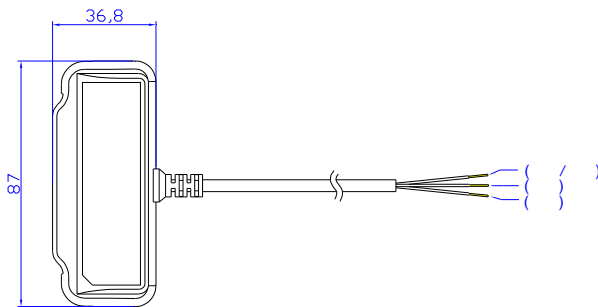

EBS

EBS

PRG-FIX-E

EBS

		PRG-FIX-E

PRG-FIX-E	EBS-040xxxDTE	
	EBS-040xxxBTE	
	EBS-080xxxDTE	
	EBS-080xxxBTE	
	EBS-120xxxDTE	
	EBS-120xxxBTE	

PRG-FIX-E	EBS-160xxxDTE	
	EBS-160xxxBTE	

	-20 C	-	+50 C	10%RH to 90%RH
	-40 C	-	+70 C	5%RH to 90%RH

(L x W x H)	3.42 x 1.45 x 2.39			
(L x W x H)	87.0 x 36.8 x 59.8			
	-	305 g	-	

25 C

PRG-FIX-E	

1. Pin
2. Pin

PROJ:  

: ±1