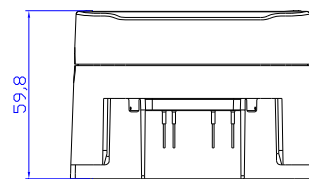

EBS

EBS

PRG-FIX-E

EBS

		PRG-FIX-E

PRG-FIX-E	EBS-040xxxDTE	
	EBS-040xxxBTE	
	EBS-080xxxDTE	
	EBS-080xxxBTE	
	EBS-120xxxDTE	
	EBS-120xxxBTE	

PRG-FIX-E	EBS-160xxxDTE	
	EBS-160xxxBTE	

	-20 C	-	+50 C	10%RH to 90%RH
	-40 C	-	+70 C	5%RH to 90%RH

(L x W x H)	3.42 x 1.45 x 2.39			
(L x W x H)	87.0 x 36.8 x 59.8			
	-	305 g	-	

25 C

PRG-FIX-E	

1. Pin
2. Pin

PROJ:  

: ±1